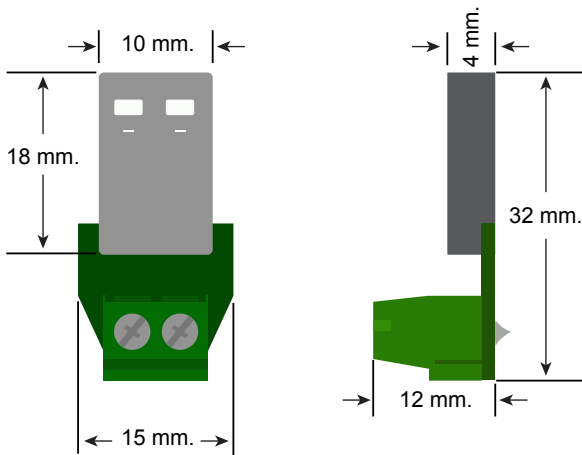

■ DIMENSION (ขนาดและรูปร่าง)

PRIMUS บริษัท โพรมัส จำกัด
119 ซ.สีม่วงอนุสรณ์ ถ.สุทธิสารวินิจฉัย แขวงดินแดง
เขตดินแดง กรุงเทพฯ 10400
โทร 0-2693-7005, 0-2277-8027 แฟกซ์ 0-2277-3565
E-mail : sales@primusthai.com