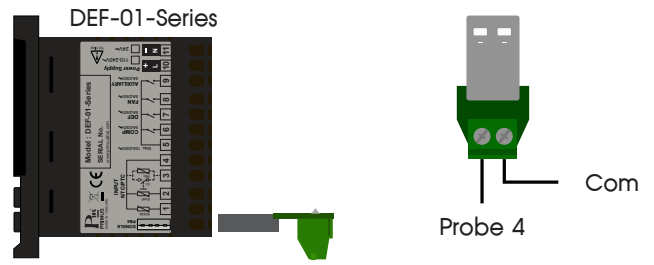

### ■ WIRING DIAGRAM (วงจรรการทำงาน)

### ■ DESCRIPTION (คุณสมบัติ)

- เป็นอุปกรณ์เสริมสำหรับเพิ่ม Probe ที่ 4 สำหรับวัดอุณหภูมิ

### ■ OPERATION (ลักษณะการทำงาน)

Dongle Module for Expansion Probe เป็นอุปกรณ์เสริมสำหรับ DEF-01-Series ใช้สำหรับเพิ่มช่อง สำหรับ Probe ที่ 4 โดยเชื่อมต่อ DEF-01-A4 เข้ากับ Dongle Module ด้านหลัง DEF-01-Series และเปิดใช้งานได้ที่พารามิเตอร์ P4A